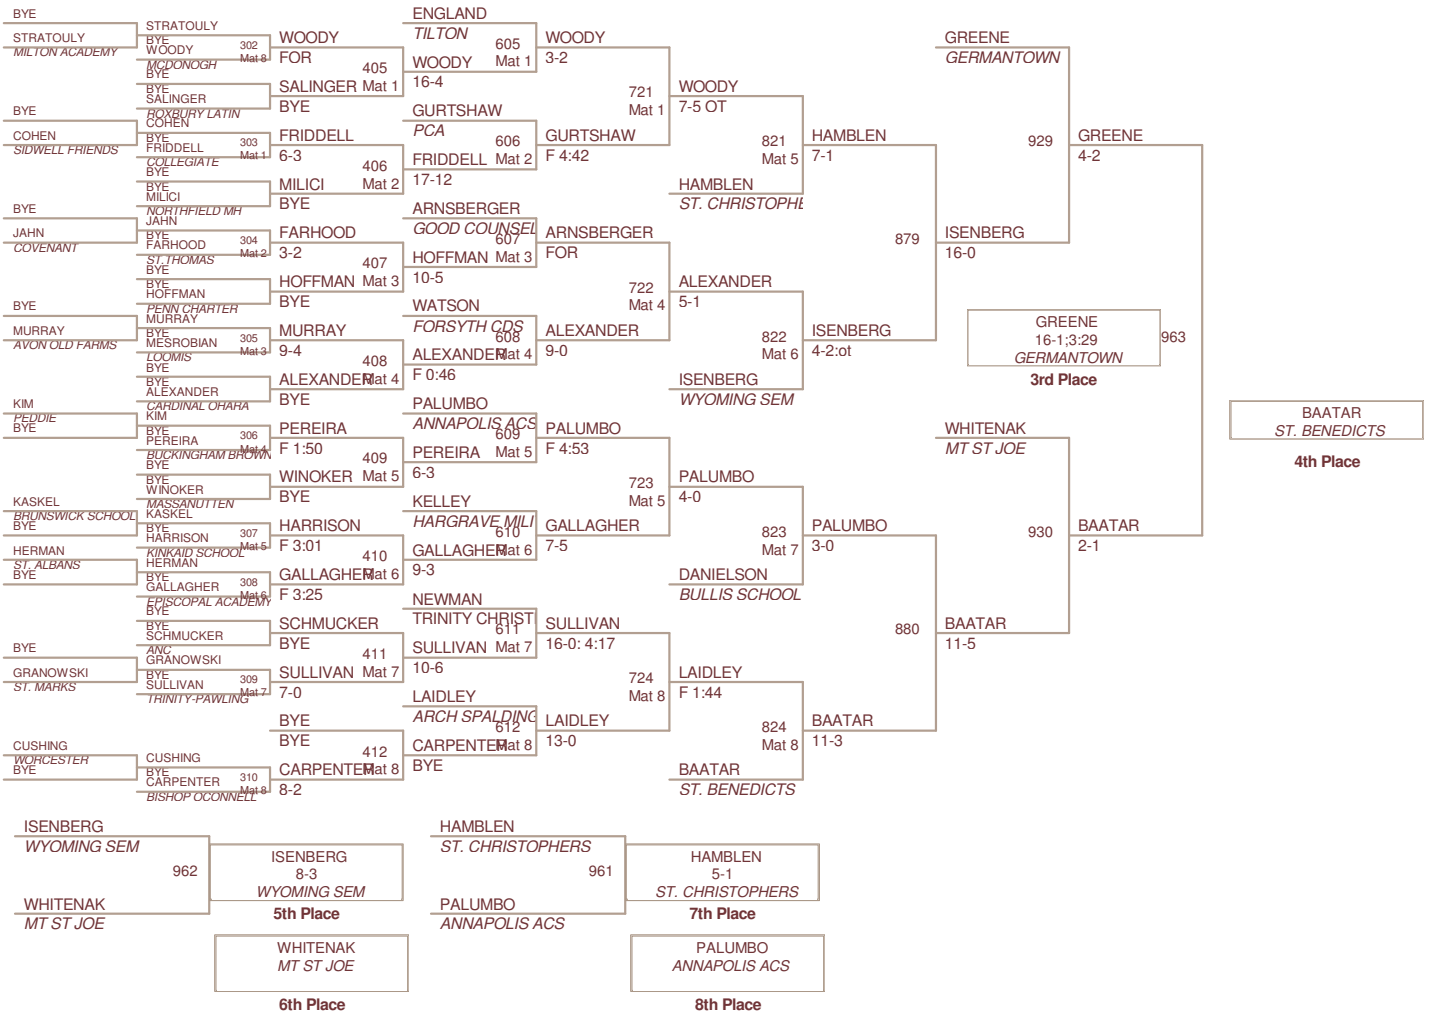

103 Lbs

(1) RILEY ADAMSON

112 Lbs

112 Lbs

119 Lbs

119 Lbs

125 Lbs

130 Lbs

135 Lbs

140 Lbs

145 Lbs

152 Lbs

160 Lbs

160 Lbs

171 Lbs

189 Lbs