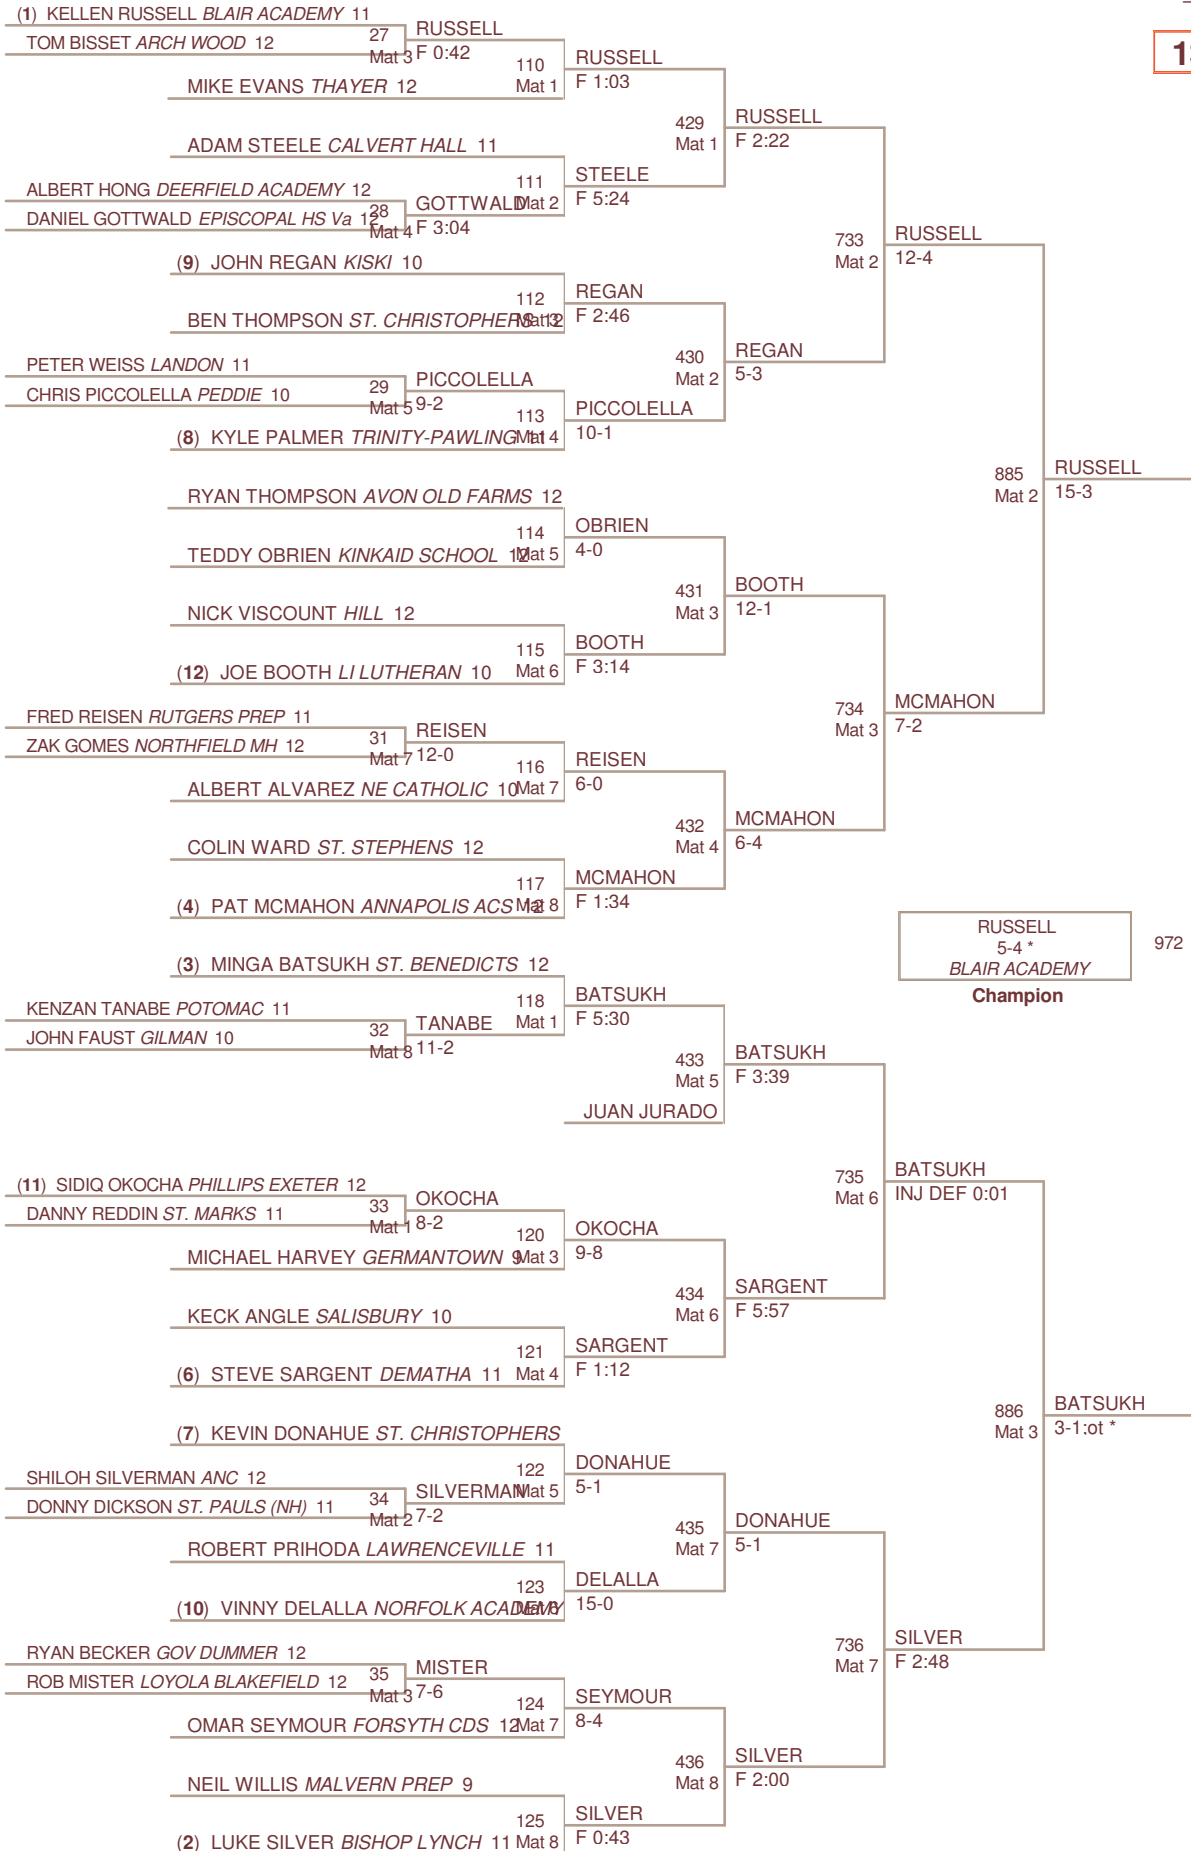

103 Lbs

(1) RILEY ADAMSON

112 Lbs

112 Lbs

119 Lbs

119 Lbs

125 Lbs

130 Lbs

135 Lbs

140 Lbs

145 Lbs

152 Lbs

160 Lbs

160 Lbs

171 Lbs

189 Lbs