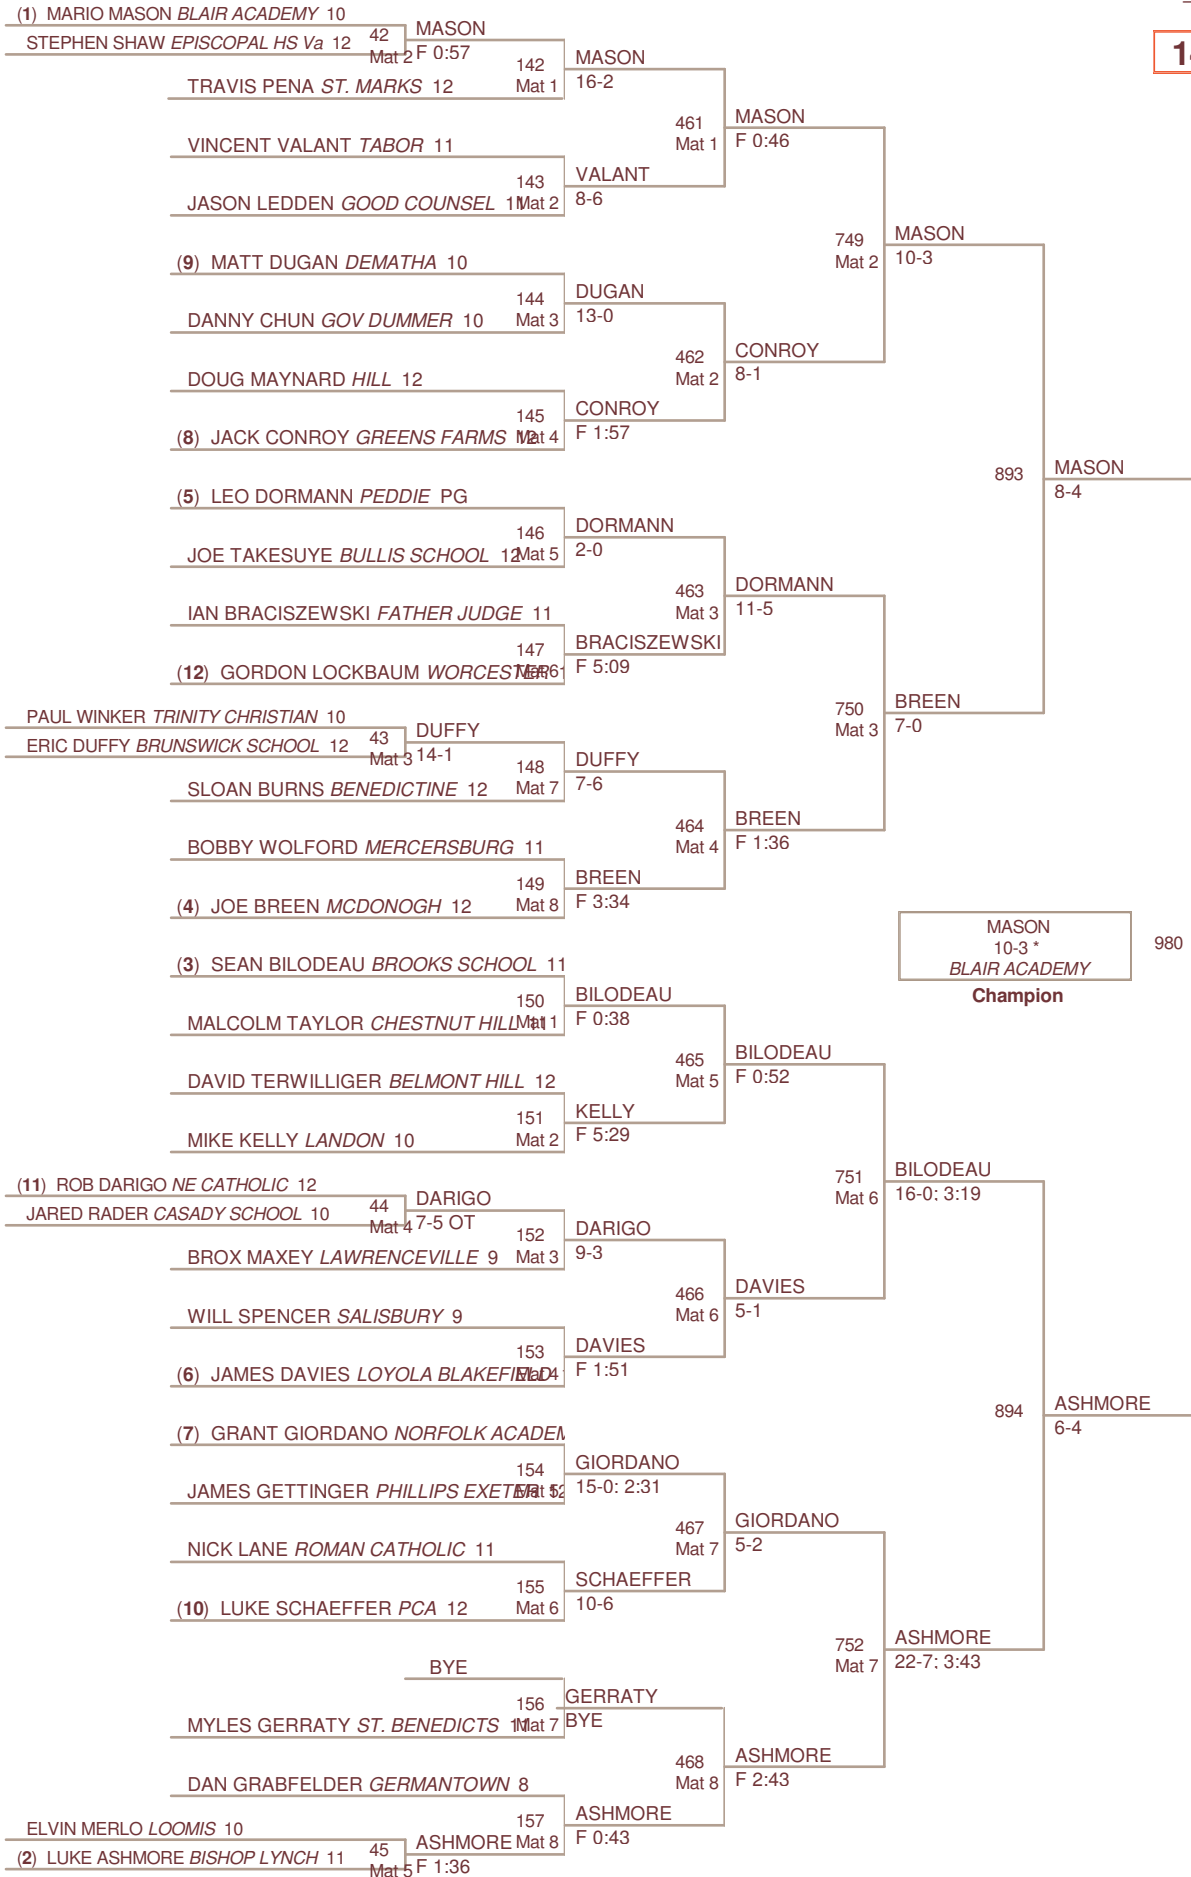

103 Lbs

(1) RILEY ADAMSON

112 Lbs

112 Lbs

119 Lbs

119 Lbs

125 Lbs

130 Lbs

135 Lbs

140 Lbs

145 Lbs

152 Lbs

160 Lbs

160 Lbs

171 Lbs

189 Lbs