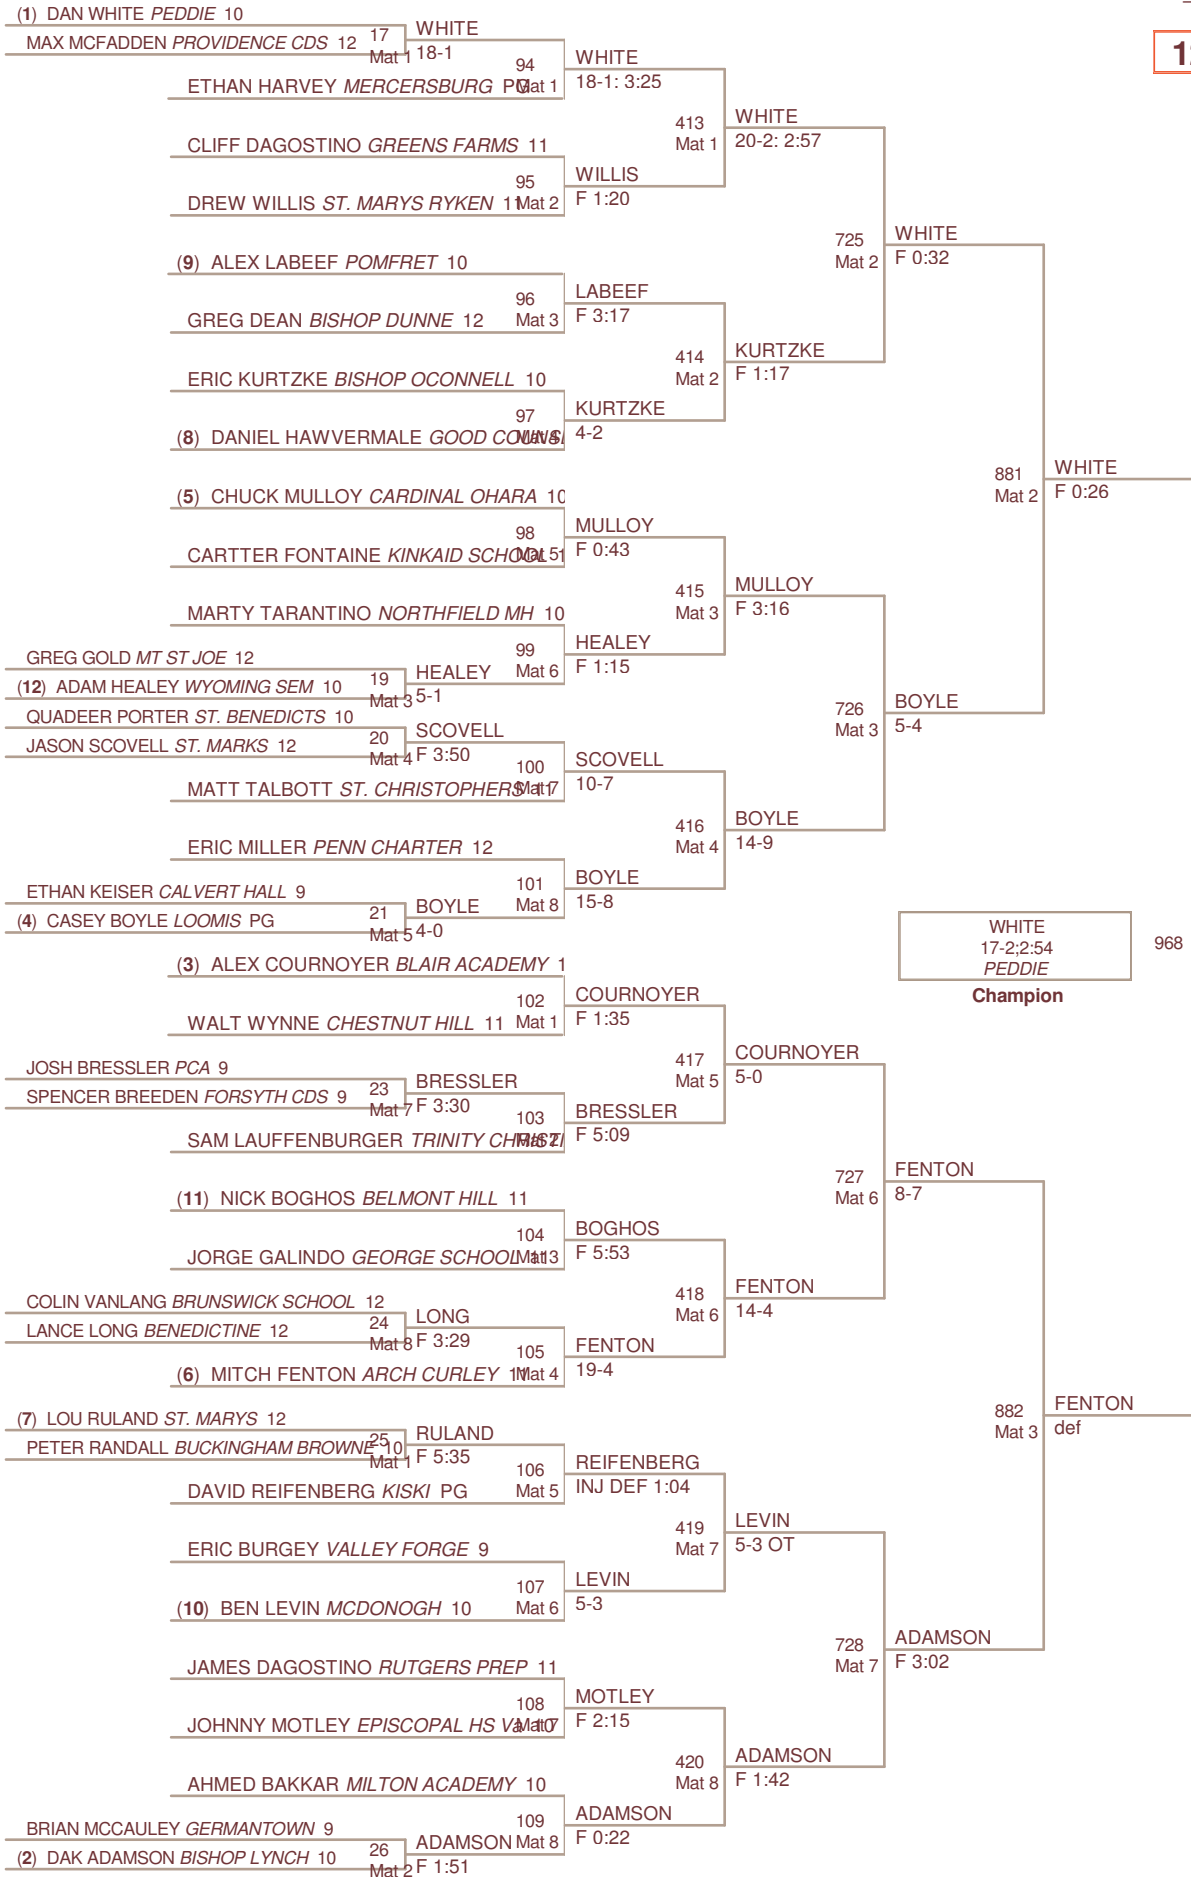

103 Lbs

(1) RILEY ADAMSON

112 Lbs

112 Lbs

119 Lbs

119 Lbs

125 Lbs

130 Lbs