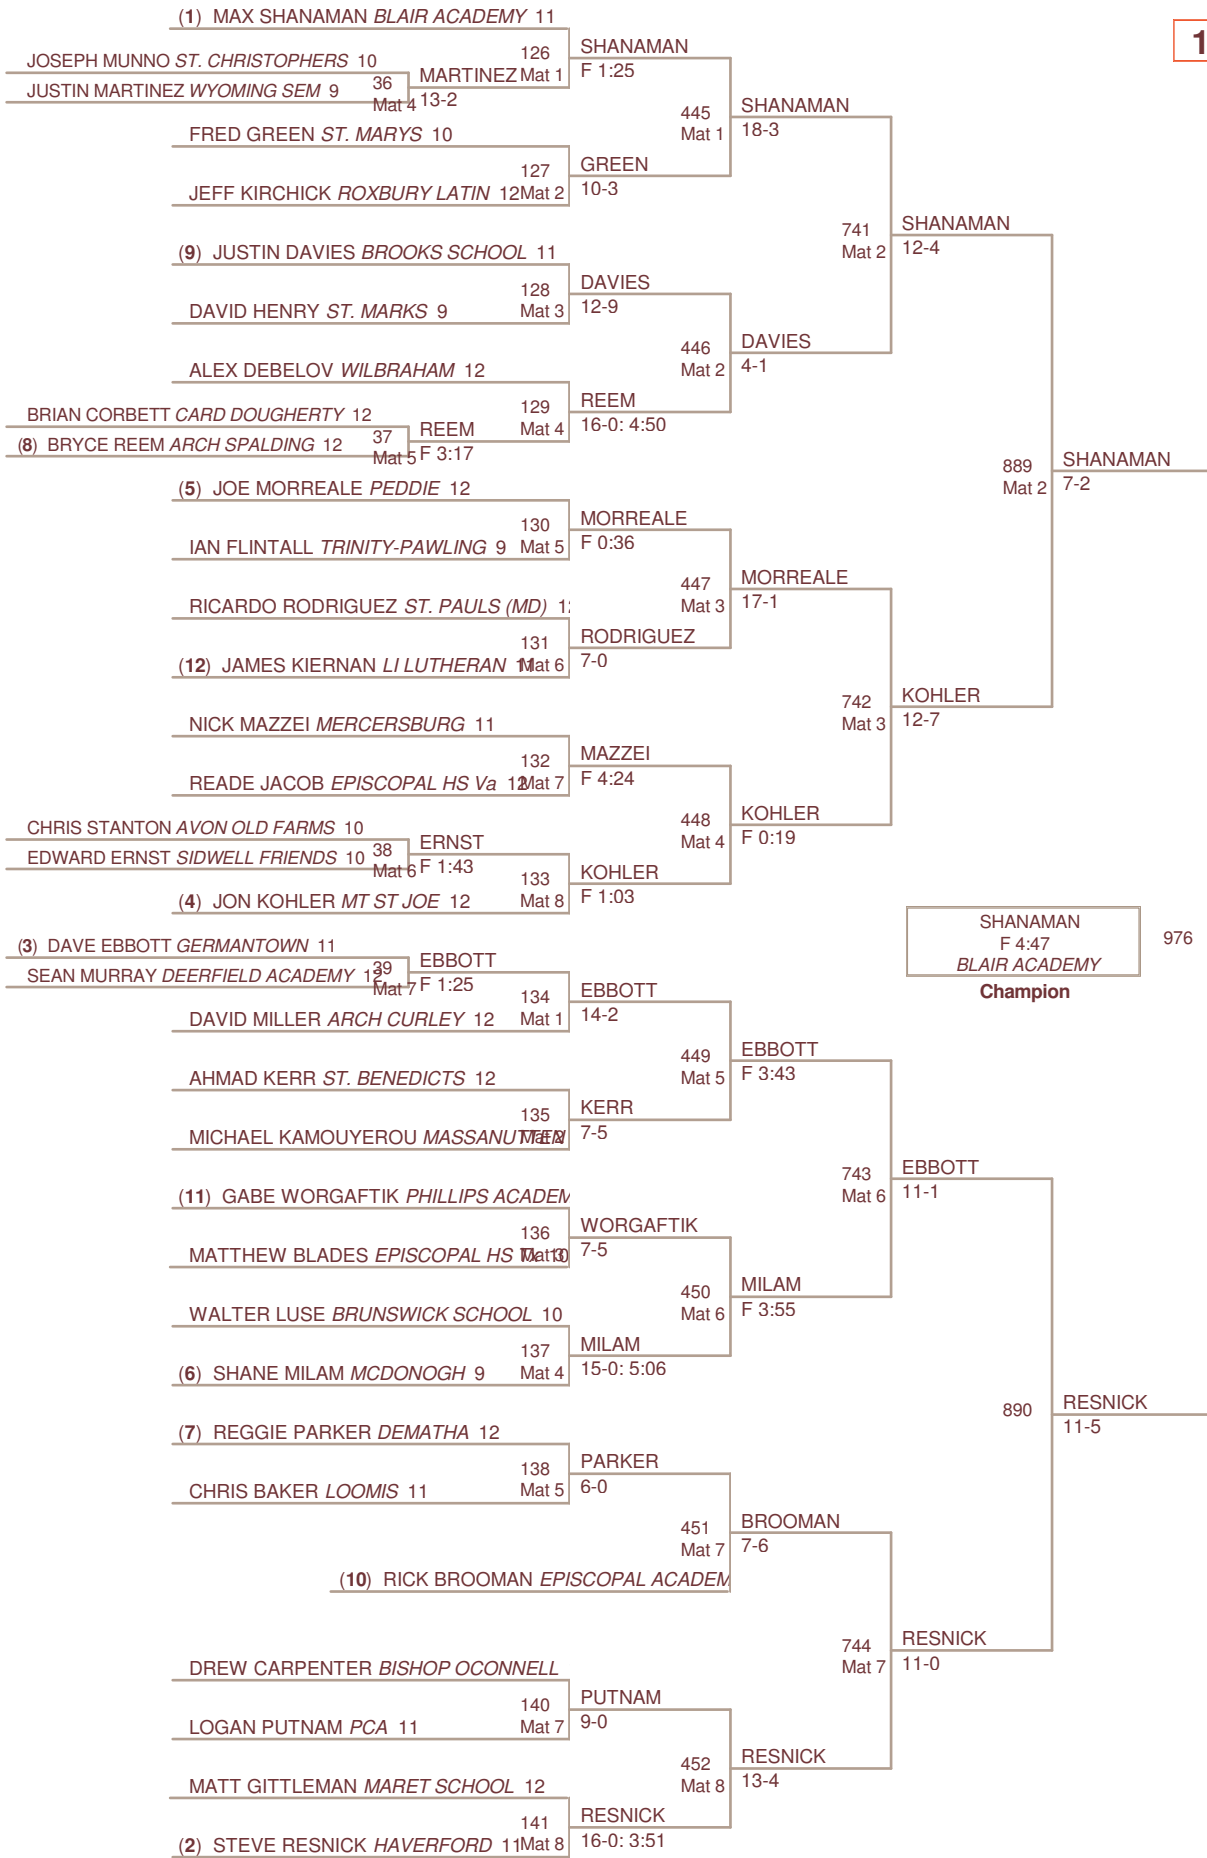

103 Lbs

(1) RILEY ADAMSON

112 Lbs

112 Lbs

119 Lbs

119 Lbs

125 Lbs

130 Lbs

135 Lbs

140 Lbs

145 Lbs

152 Lbs

160 Lbs

160 Lbs

171 Lbs

189 Lbs