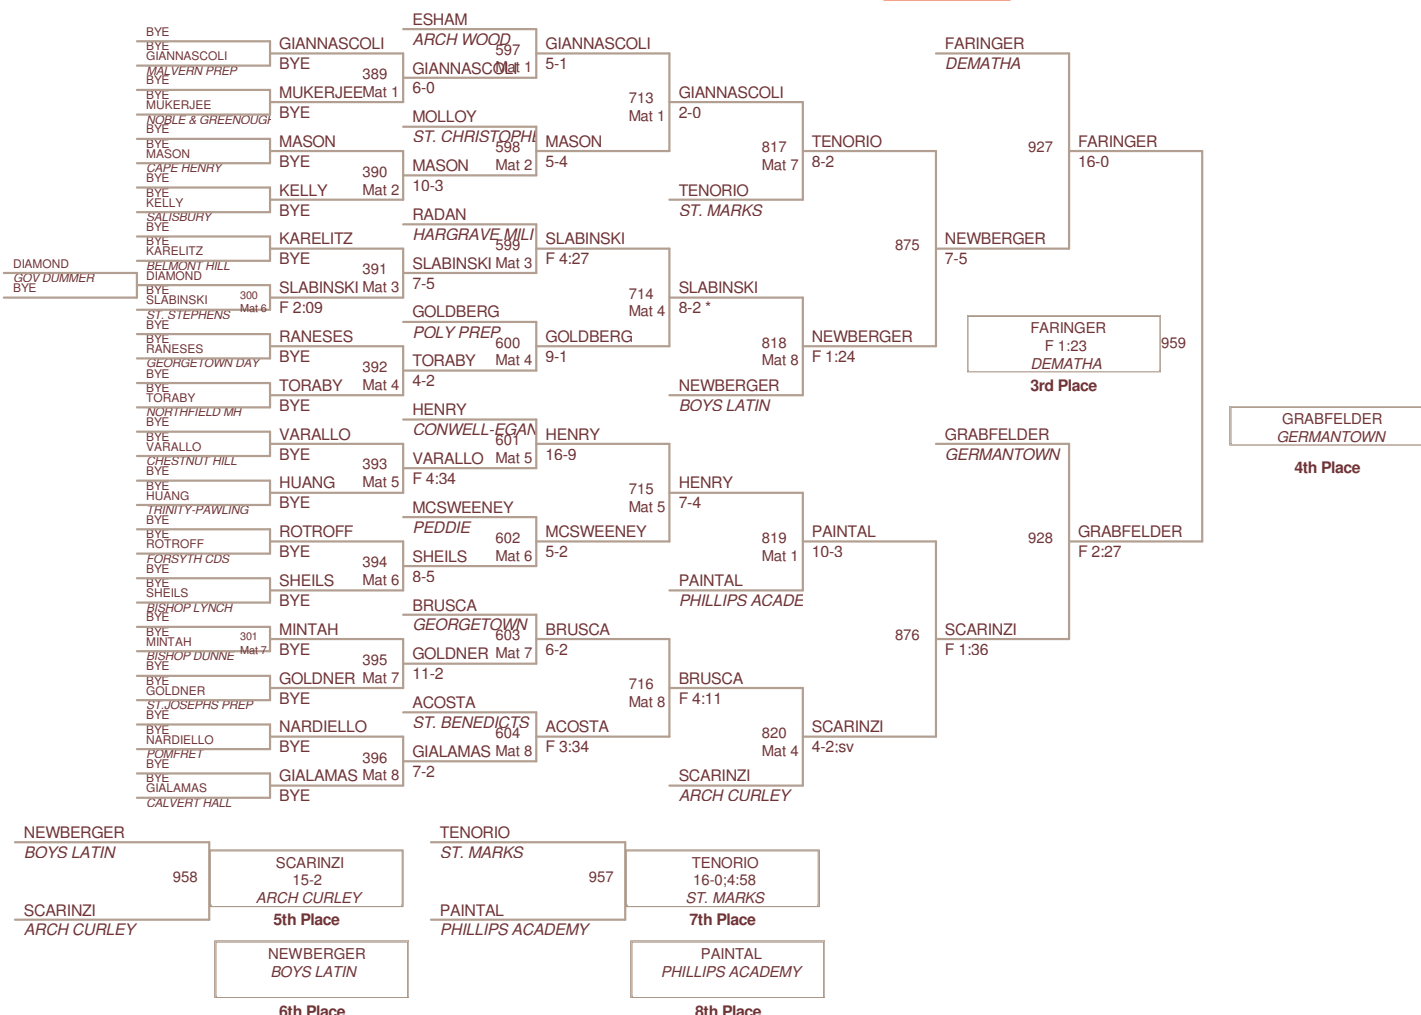

103 Lbs

(1) RILEY ADAMSON

112 Lbs

112 Lbs

119 Lbs

119 Lbs

125 Lbs

130 Lbs

135 Lbs

140 Lbs

145 Lbs

152 Lbs

160 Lbs

160 Lbs

171 Lbs

189 Lbs