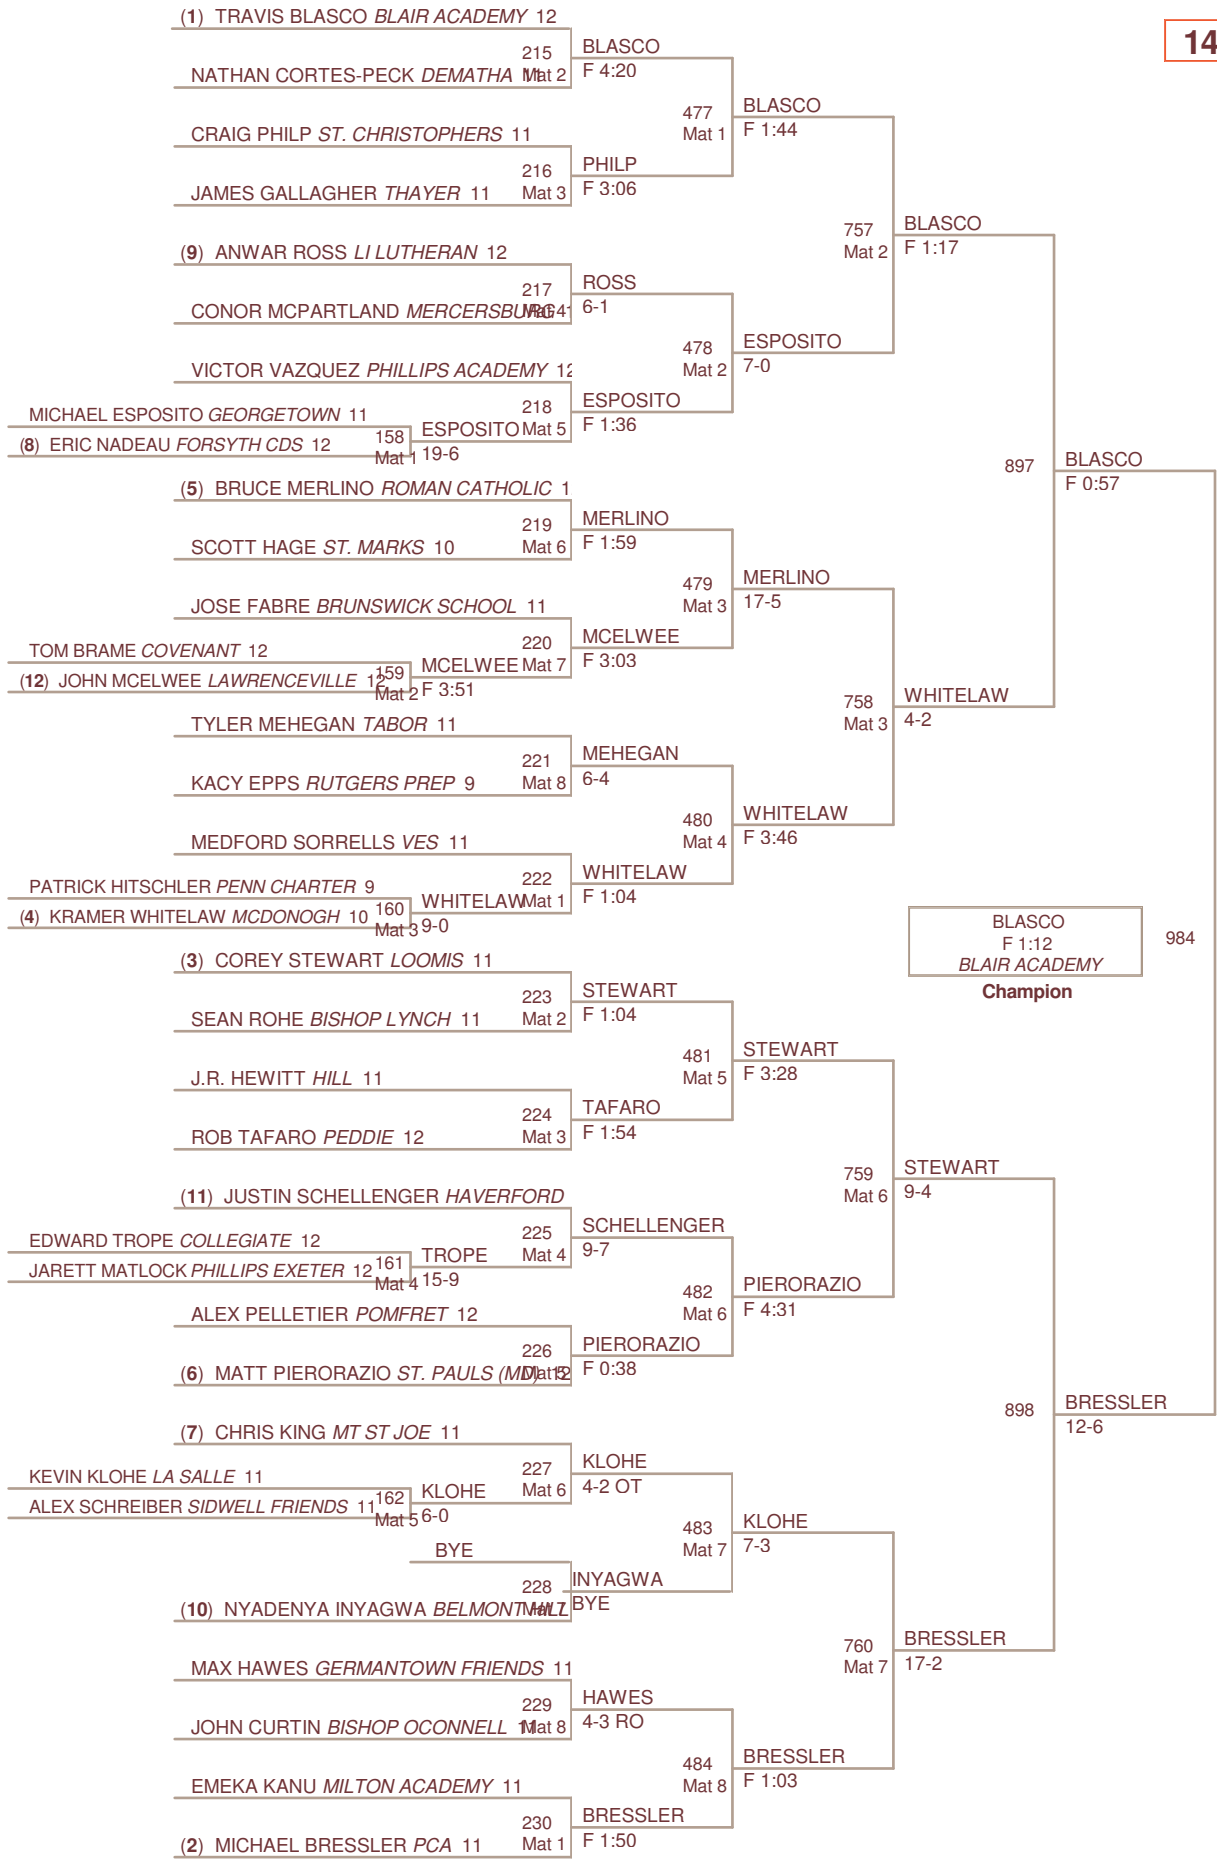

103 Lbs

(1) RILEY ADAMSON

112 Lbs

112 Lbs

119 Lbs

119 Lbs

125 Lbs

130 Lbs

135 Lbs

140 Lbs

145 Lbs

152 Lbs

160 Lbs

160 Lbs

171 Lbs

189 Lbs